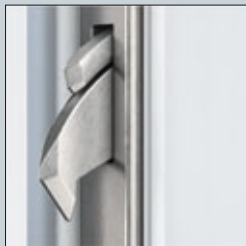

Automatikschloss