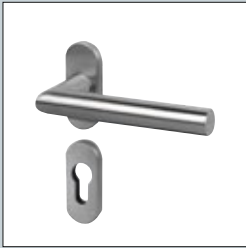

Aluminium

Innendrücker in Edelstahl
festdrehbar gelagert inkl.
Rückholfeder sowie PZ
Rosette innen