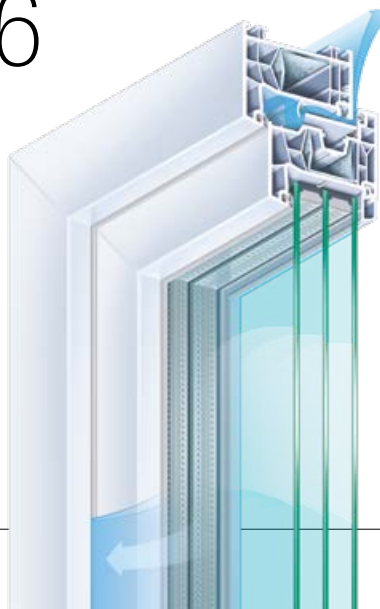

# Aluminium- Vorsatzschale

In der Ausführung mit Aluminium-Vorsatzschale erhalten Sie mit Heep 76plus zwei Fenster in einem: elegantes Aluminium-Design außen in nahezu unbegrenzter Farbvielfalt und die optimalen Dämmwerte und Dichteigenschaften eines exklusiven Kunststoff-Fensters. Eine innovative Ausstattungsoption, die Ihnen zusätzliche Gestaltungsmöglichkeiten eröffnet.

## REGEL-air® 76

Besonders in immer besser gedämmten Wohnräumen ist richtiges, regelmäßiges Lüften wichtiger denn je.

Mit REGEL-air® 76 bietet Heep Ihnen eine Lüftungslösung, die für den geregelten Luftaustausch sorgt – vollautomatisch, ohne Strom und aktives Lüften.