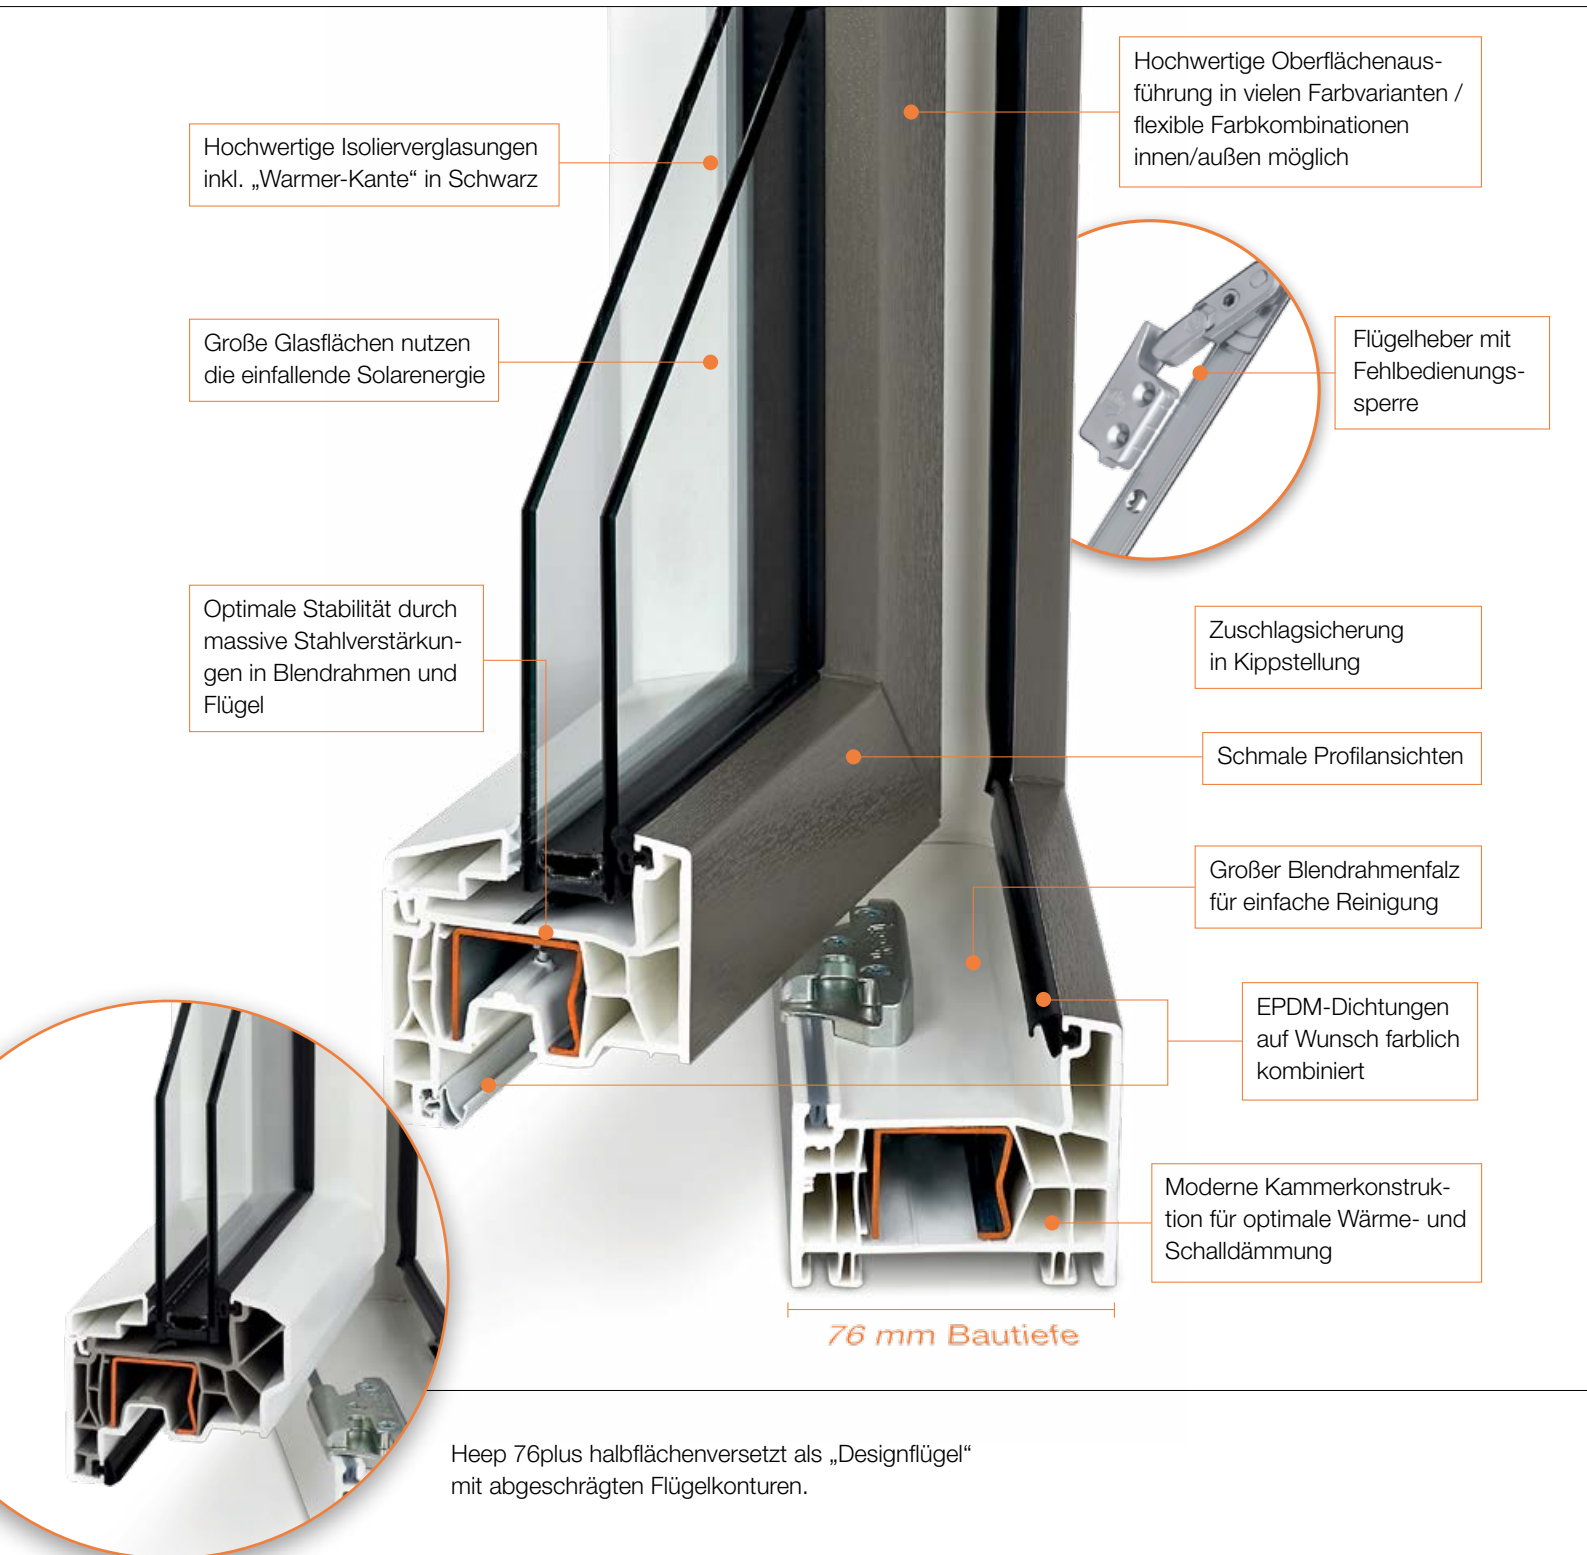

Heep 76plus:

Das Fenster, in dem einfach mehr steckt.