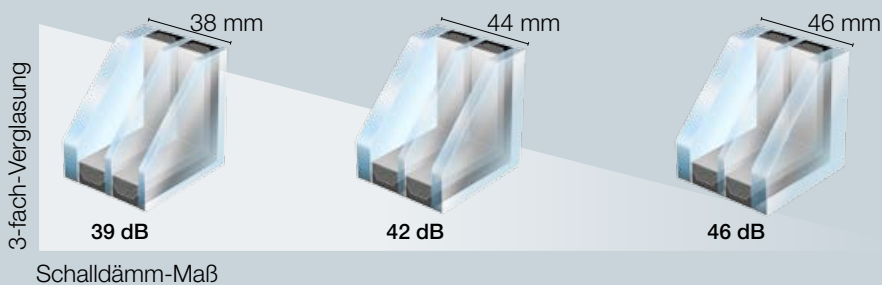

Ausstattungsoption:

Schallschutzverglasungen

Lärm und störende Geräusche bedeuten Stress und können Krankheiten auslösen. Moderne Fenstersysteme, wie Heep 76plus können in Verbindung mit schallsolierenden Verglasungen davor schützen.

SCHALLSCHUTZKLASSEN

Entsprechend der Außenlärmbelastung kann Heep 76plus in allen Schallschutzklassen ausgeführt werden. In Räumen mit besonders hoher Belastung sollten die Fenster über ein hohes Schalldämm-Maß verfügen. Die Standardverglasung 2-fach 4/16/4) und 3-fach (4/12/4/12/4) hat einen dB-Wert von 33.

Schallschutzklasse	1	2	3	4	5
Schalldämm-Maß	25-29	30-34	35-39	40-44	45-49

SCHALLDÄMM-MASS (gibt an, um wieviel Dezibel der Lärm reduziert wird)

GERÄUSCHE IN DEZIBEL

Vogelgezwitscher

Fahrgeräusch eines PKW

Fahrgeräusch eines Motorrades

Fahrgeräusch eines LKW

Fahrgeräusch eines Schnellzuges

Fluggeräusch eines Düsenflugzeuges