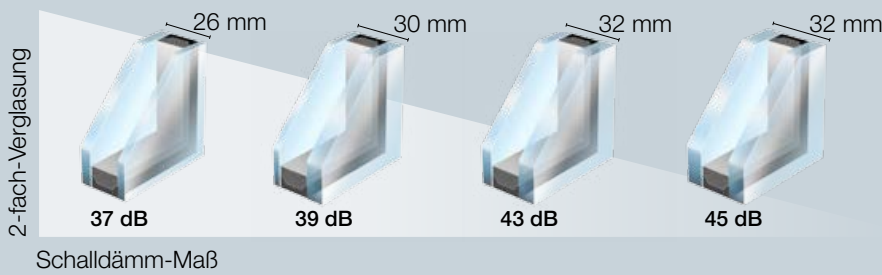

Ausstattungsoption:

Schallschutzverglasungen

Lärm und störende Geräusche bedeuten Stress und können Krankheiten auslösen. Moderne Fenstersysteme, wie Heep 76plus können in Verbindung mit schallsolierenden Verglasungen davor schützen.

SCHALLSCHUTZKLASSEN

Entsprechend der Außenlärmbelastung kann Heep 76plus in allen Schallschutzklassen ausgeführt werden. In Räumen mit besonders hoher Belastung sollten die Fenster über ein hohes Schalldämm-Maß verfügen. Die Standardverglasung 2-fach 4/16/4) und 3-fach (4/12/4/12/4) hat einen dB-Wert von 33.

Schallschutzklasse	1	2	3	4	5
Schalldämm-Maß	25-29	30-34	35-39	40-44	45-49

SCHALLDÄMM-MASS (gibt an, um wieviel Dezibel der Lärm reduziert wird)

GERÄUSCHE IN DEZIBEL

Vogelgezwitscher

Fahrgeräusch eines PKW

Fahrgeräusch eines Motorrades

Fahrgeräusch eines LKW

Fahrgeräusch eines Schnellzuges

Fluggeräusch eines Düsenflugzeuges